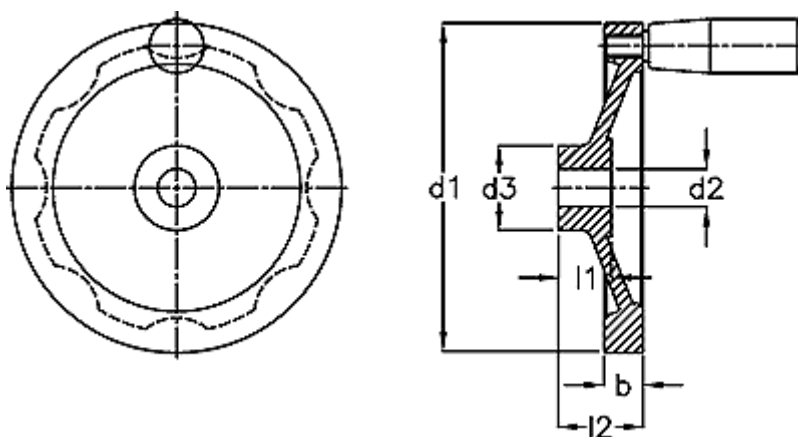

Varenummer: 20348299
Beskrivelse: E+G Håndhjul
GN 321.5-125-K12-D-ZI

Mål

b	= 17
d1	= 125
d2 H7	= 12
d3	= 29
l1	= 18
l2	= 42.0